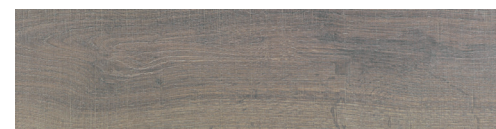

3003 Ceniza · 25x100,8

B121

Pavimento coordinado
Porcelánico

Packing

Modelo / Formato	Piezas / Caja Tiles / Box	m² / Caja sqm / Box	Kg / Caja Kg / Box	Piezas / Palet Tiles / Pallet	m² / Palet sqm / Pallet	Cajas / Palet Boxes / Pallet	Kg / Palet Kg / Pallet
25x75	6	1,125	21,96	-	54	48	1.054
Comp. Romance 25x75 III	2 Juegos	-	21,96	-	-	-	-
Decor Romance 25x75	6	-	21,96	-	-	-	-
25x100,8	4	1,008	26,80	-	72,576	72	1.930