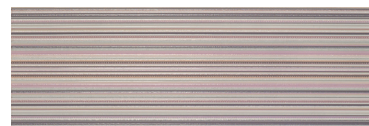

Decor 7027 · 25x75 Lineal Romance P171